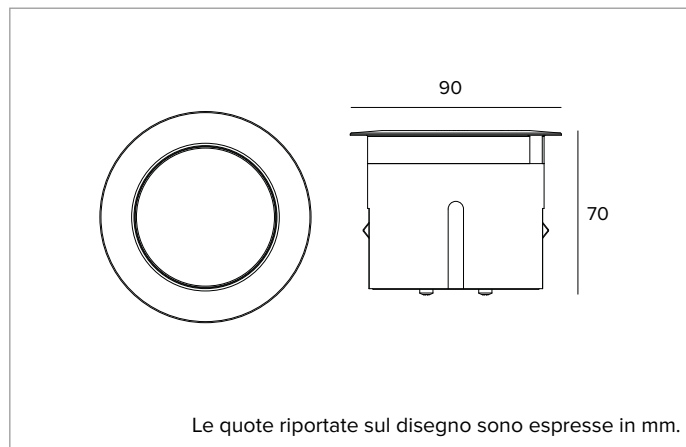

E032WFL827CEB | Keplero Quantum 90

Proiettore professionale da incasso con unità ottica fissa

	2700K	H(m)	D(m)	E _{max} (lx)
	Ra80		57°	
Fixture Power	10W	1	1.09	1043
Source Flux	1282lm	2	2.18	261
Fixture Flux	919lm	3	3.27	116
Efficacy	89lm/W	4	4.36	65
TS2227	I _{max} =821cd/klm	I _{max}	1052cd	5
			5.45	42